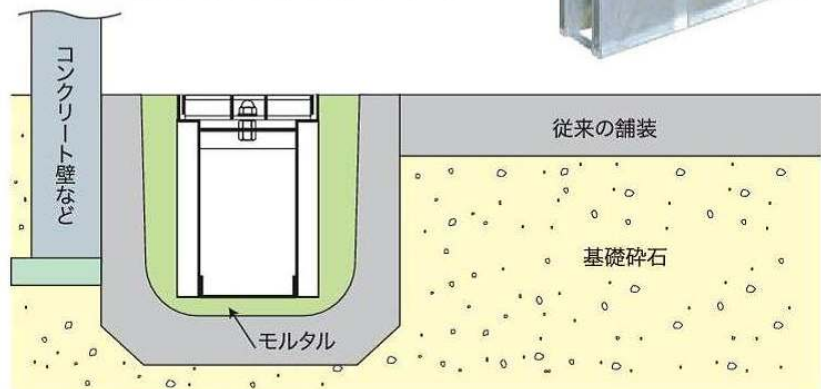

実用新案
申請中

現場に合ったドレンゲッターを
ご提案し、『簡単な施工』により
最大限の効果が得られます。

リブレースドレン

ドレンゲッター

このようなときには **リプレ**

側溝が破損しても民家と接していて
取り替え工事が簡単にできない!…そんな時。

- ◎簡単な工事で排水性舗装に。排水性能がアップします。
- ◎狭い住宅地の道路幅が広く使え、安全性が向上します。

Before

改善前

After

改善後

リプレースドレンをご提案します!

リプレースドレンなら側溝を撤去せず、現状の改善が可能です!

例1 ドレンゲッター：大口径タイプ
舗装仕様：従来の舗装を使用

価格例	TADF-150W 300H-A D230×H300・普通舗装の場合	¥24,800
	TADF-180W 300H-A D260×H300・排水性舗装の場合	¥26,700

※すべてWは1000

例2 ドレンゲッター：カラーYバータイプ
舗装仕様：舗装高変更

オリジナル製品のカラーYバー仕様です。美しい街並みを創り出すタイハイオリジナル製品。豊富なカラーとハードノンスリップ仕様で安全性と景観にアクセントを作り出します。
◎クロコダイヤルTバー仕様もあります。

価格例	H-150用(TA-4YC) D140×H155・排水性舗装の場合	¥25,200
	H-200用(TAJ-6TT) D199×H206・普通舗装の場合	¥34,300