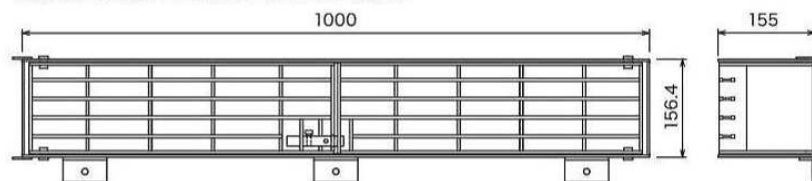

TAJTL-4NSW H-150用ノンスリップ普通目