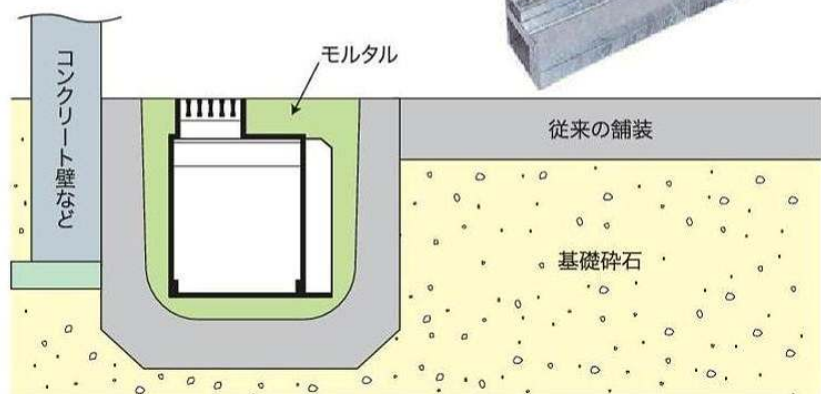

例3 ドレンゲッター：大口径タイプ
舗装仕様：従来の舗装を使用