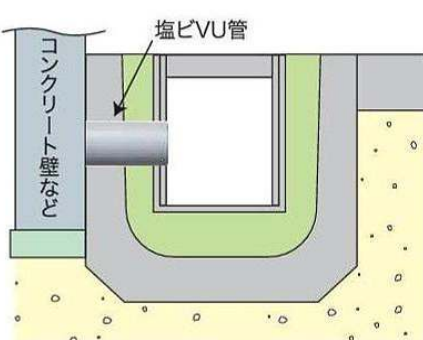

※すべてWは1000

ドレンゲッターには様々な製品・オプションがあります。施工場所に合わせてご使用ください。

◎開閉式+取外し可能の清掃・メンテナンス専用ドレンゲッターです。約10mに1カ所設置が最適です。

TAJTL-4NSW H-150用ノンスリップ普通目

価格例	TARTL-4NSW(D) D156×H155・排水性舗装の場合	¥20,200
	TARTL-6NSW(N) D209×H206・普通舗装の場合	¥30,700

※すべてWは1000

◎排水管に接続できます。

◎泥溜マス・管理マスもあります。

オプション/ごみ取り用かご

住宅地での既存L型側溝が変わります！

最小限の工事で既存の道路が生まれ変わります！（排水性舗装も可能）

●施工中

道幅が広く、スッキリします。
子どもやお年寄りの
方にも安心です！