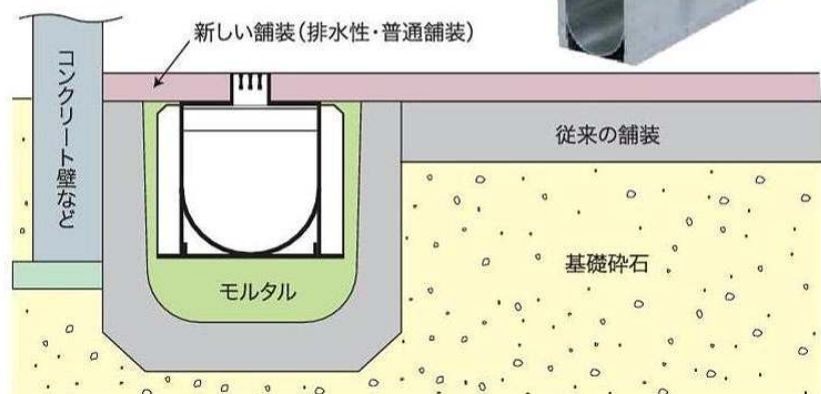

※すべてWは1000

例3 ドレンゲッター：大口径タイプ
舗装仕様：従来の舗装を使用

価格例	TA-150W(TAJ-5NS) D150×H200・普通舗装の場合	¥19,700
	TA-200W(TA-5NS) D200×H250・排水性舗装の場合	¥21,000

※すべてWは1000

例4 ドレンゲッター：U型流速用タイプ
舗装仕様：舗装高変更

価格例	TASDU-150H-50 D226.8×H240・普通舗装の場合	¥31,700
	TASDU-200H-90 D276.8×H330・排水性舗装の場合	¥37,500