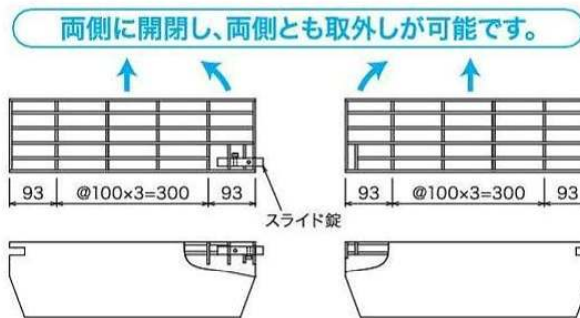

TAJTL-4NSW H-150用ノンスリップ普通目