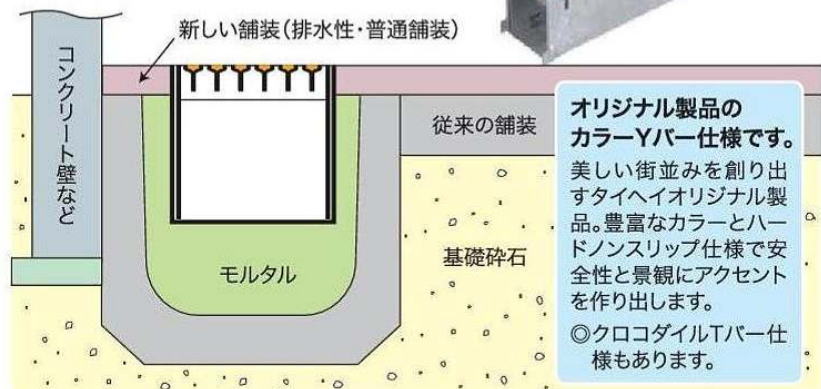

実用新案
申請中

現場に合ったドレンゲッターを
ご提案し、『簡単な施工』により
最大限の効果が得られます。

リブレースドレン

ドレンゲッター

このようなときには **リプレ**

側溝が破損しても民家と接していて
取り替え工事が簡単にできない!…そんな時。

- ◎簡単な工事で排水性舗装に。排水性能がアップします。
- ◎狭い住宅地の道路幅が広く使え、安全性が向上します。

Before

改善前

After

改善後

リプレースドレンをご提案します!

リプレースドレンなら側溝を撤去せず、現状の改善が可能です!

例1 ドレンゲッター：大口径タイプ
舗装仕様：従来の舗装を使用

価格例	TADF-150W 300H-A D230×H300・普通舗装の場合	¥24,800
	TADF-180W 300H-A D260×H300・排水性舗装の場合	¥26,700

※すべてWは1000

例2 ドレンゲッター：カラーYバータイプ
舗装仕様：舗装高変更

オリジナル製品のカラーYバー仕様です。美しい街並みを創り出すタイハイオリジナル製品。豊富なカラーとハードノンスリップ仕様で安全性と景観にアクセントを作り出します。
◎クロコダイヤルTバー仕様もあります。

価格例	H-150用(TA-4YC) D140×H155・排水性舗装の場合	¥25,200
	H-200用(TAJ-6TT) D199×H206・普通舗装の場合	¥34,300